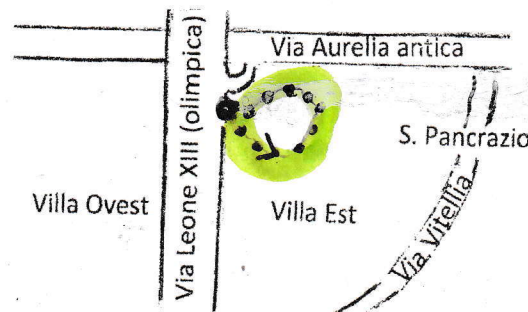

Giovane Montagna  
Sezione di Roma  
(c/o Basilica di S. Pancrazio)

Parrocchia  
S. Pancrazio

## VIA CRUCIS "IN ESCURSIONE" Mercoledì 16 Aprile 2025

La Sezione di Roma della Giovane Montagna e la Parrocchia di S. Pancrazio propongono un appuntamento tra natura e spiritualità: una **Via Crucis a Villa Doria Pamphili**, passeggiata meditativa in occasione della Settimana Santa.  
**Ritrovo: alle 17:30** al cancello di entrata di Via Leone XIII, 74 (la "Via Olimpica"), presso la fermata dei bus 31, 33, 791, 982.